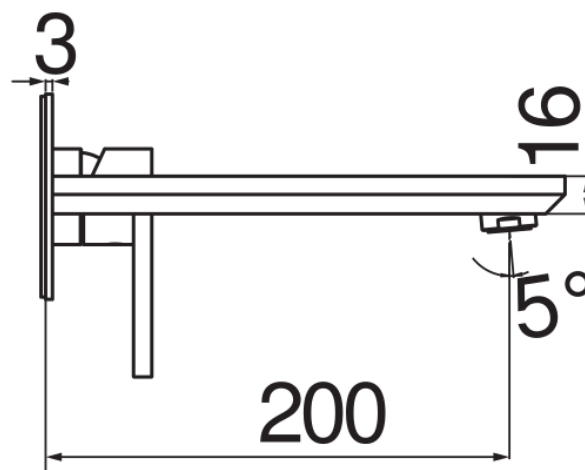

SPECIFICHE

Parte esterna monocomando a parete bocca lunga

Chrome

Aeratore anticalcare M 24 x 1

Lunghezza bocca 200 mm

Senza scarico

Limitatore di portata con freno al 50%

Imballo: 41 x 21 x 7 cm / 0,006027 m³ / 2,6 kg

DIAGRAMMA DI PORTATA: ACQUA CALDA/FREDDA

— Aeratore

DIAGRAMMA DI PORTATA: ACQUA MISCELATA

— Aeratore