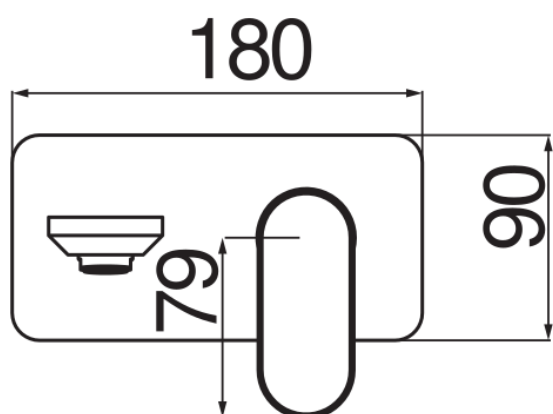

SPECIFICHE

Parte esterna monocomando a parete bocca lunga

Chrome

Aeratore anticalcare M 24 x 1

Lunghezza bocca 200 mm

Senza scarico

Limitatore di portata con freno al 50%

Imballo: 41 x 21 x 7 cm / 0,006027 m³ / 2,6 kg

DIAGRAMMA DI PORTATA: ACQUA CALDA/FREDDA

— Aeratore

DIAGRAMMA DI PORTATA: ACQUA MISCELATA

— Aeratore