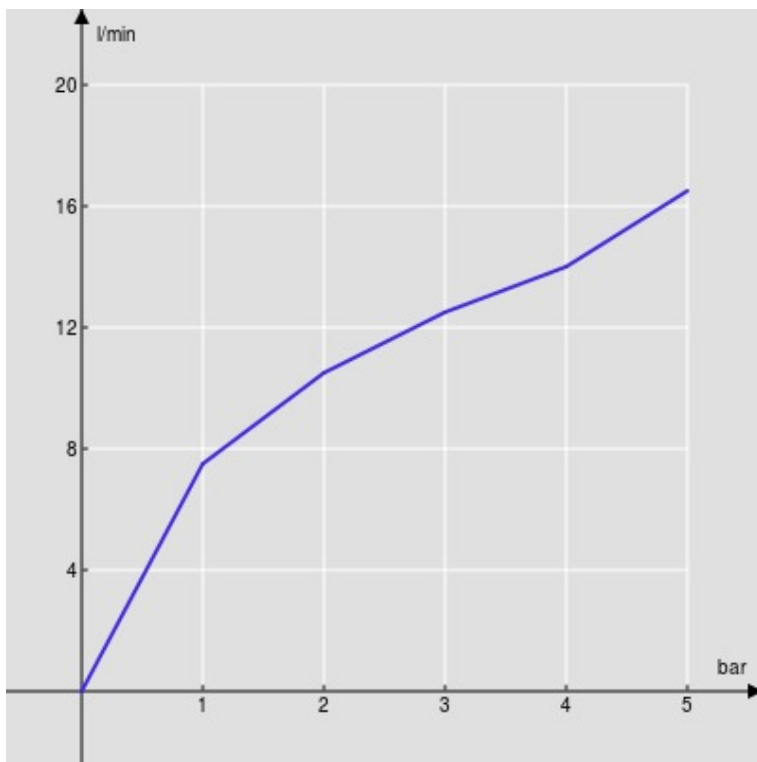

SPECIFICHE

Parte esterna monocomando a parete bocca lunga

Chrome

Aeratore anticalcare M 24 x 1

Lunghezza bocca 200 mm

Senza scarico

Limitatore di portata con freno al 50%

Imballo: 41 x 21 x 7 cm / 0,006027 m³ / 2,6 kg

DIAGRAMMA DI PORTATA: ACQUA CALDA/FREDDA

— Aeratore

DIAGRAMMA DI PORTATA: ACQUA MISCELATA

— Aeratore