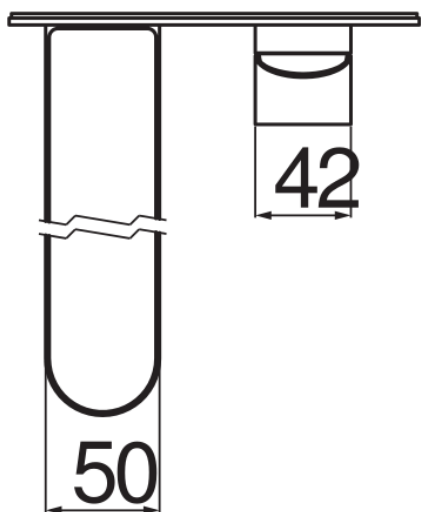

SPECIFICHE

Parte esterna monocomando a parete bocca lunga

Chrome

Aeratore anticalcare M 24 x 1

Lunghezza bocca 200 mm

Senza scarico

Limitatore di portata con freno al 50%

Imballo: 41 x 21 x 7 cm / 0,006027 m³ / 2,6 kg

DIAGRAMMA DI PORTATA: ACQUA CALDA/FREDDA

— Aeratore

DIAGRAMMA DI PORTATA: ACQUA MISCELATA

— Aeratore