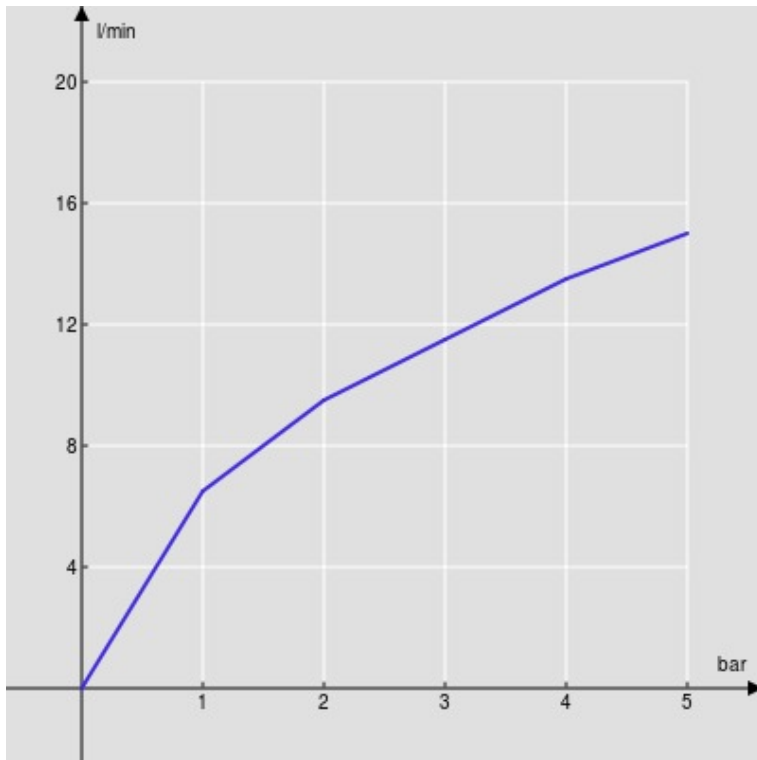

SPECIFICHE

Parte esterna monocomando a parete bocca lunga

Chrome

Aeratore anticalcare M 24 x 1

Lunghezza bocca 200 mm

Senza scarico

Limitatore di portata con freno al 50%

Imballo: 41 x 21 x 7 cm / 0,006027 m³ / 2,6 kg

DIAGRAMMA DI PORTATA: ACQUA CALDA/FREDDA

— Aeratore

DIAGRAMMA DI PORTATA: ACQUA MISCELATA

— Aeratore